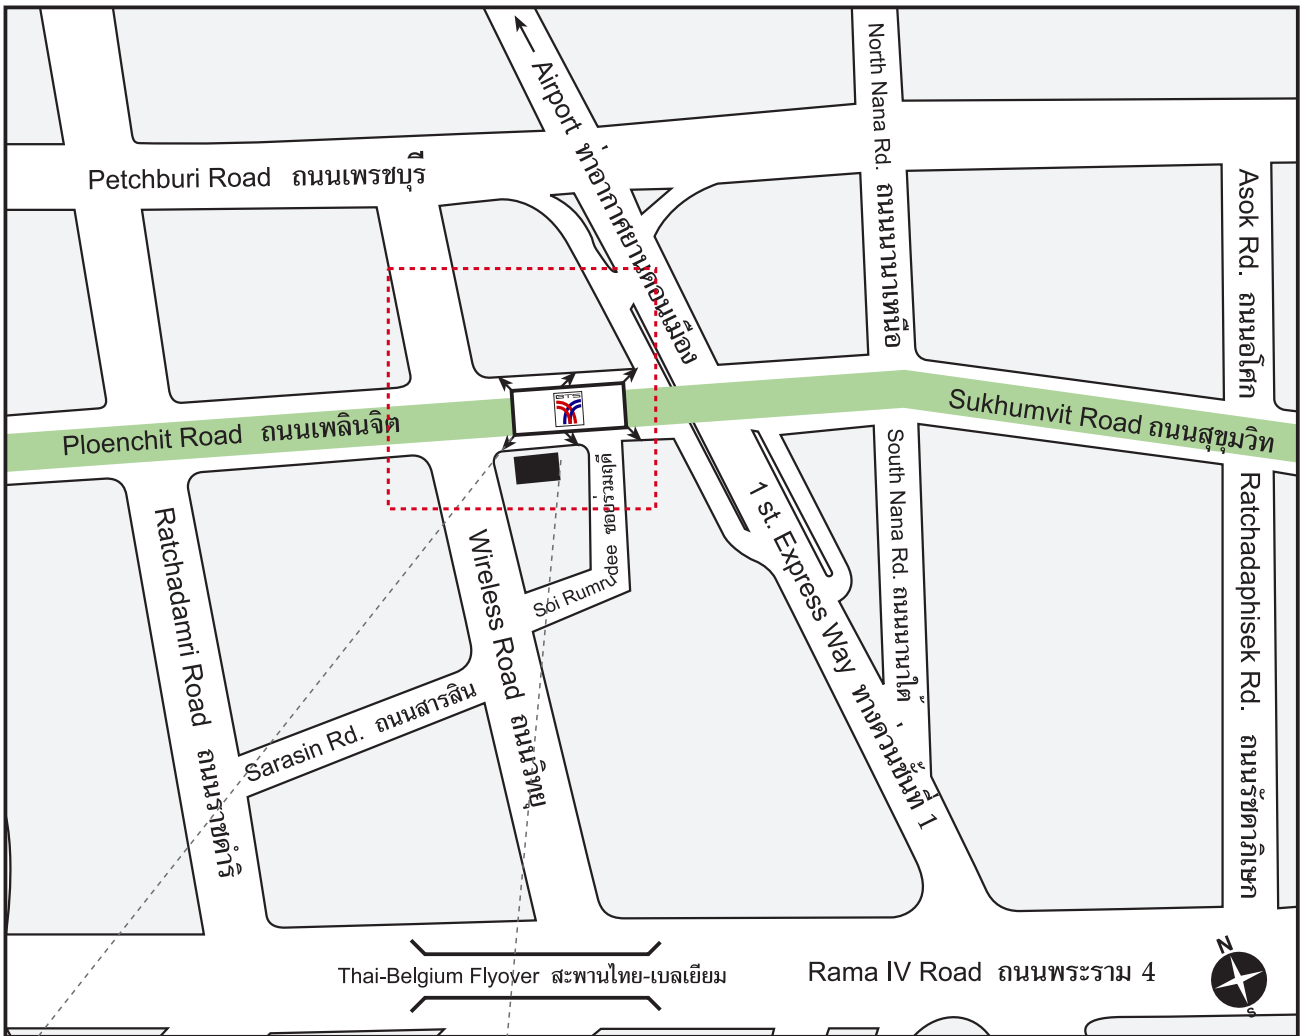

## บริษัทเทรด แอนด์ โลจิสติกส์ สยาม จำกัด

อาคารมหาทุนพลาซ่า ชั้น 11 888/119 ถนนเพลินจิต ลุมพินี ปทุมวัน กรุงเทพฯ 10330  
โทร 0 2650-8690-5 โทรสาร 0 2650-8696

Mahatun Plaza Building  
อาคารมหาทุนพลาซ่า

BTS Phloenchit station  
สถานีเพลินจิต