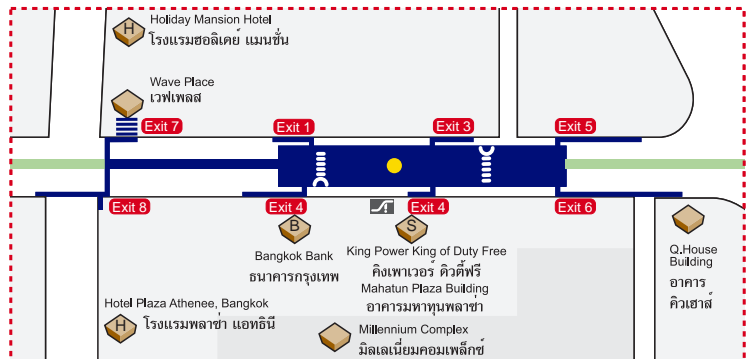

## บริษัทเทรด แอนด์ โลจิสติกส์ สยาม จำกัด

อาคารมหาทุนพลาซ่า ชั้น 11 888/119 ถนนเพลินจิต ลุมพินี ปทุมวัน กรุงเทพฯ 10330  
โทร 0 2650-8690-5 โทรสาร 0 2650-8696

Mahatun Plaza Building  
อาคารมหาทุนพลาซ่า

BTS Phloenchit station  
สถานีเพลินจิต